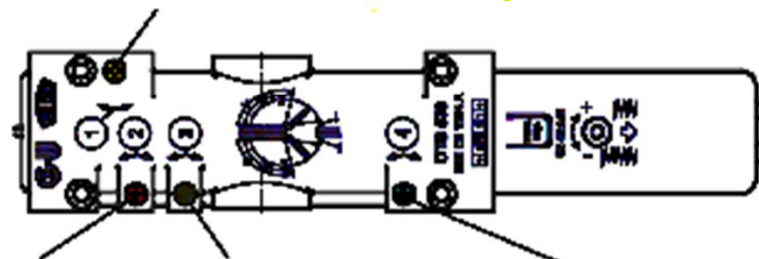

Funkcie zatvárača dverí - príklad OTS 530

Nastavenie dorazu: žltý ventil

Rýchlosť zatvárania
červený ventil

Spomalenie zatvárania
modrý ventil

Tlmenie otvárania: zelený ventil

Spomalenie zatvárania
cca. 180° - 80°

Doraz dverí: cca 7°

Tlmenie otvárania
cca. 80° - 180°

Rýchlosť zatvárania
cca. 180° - 0°